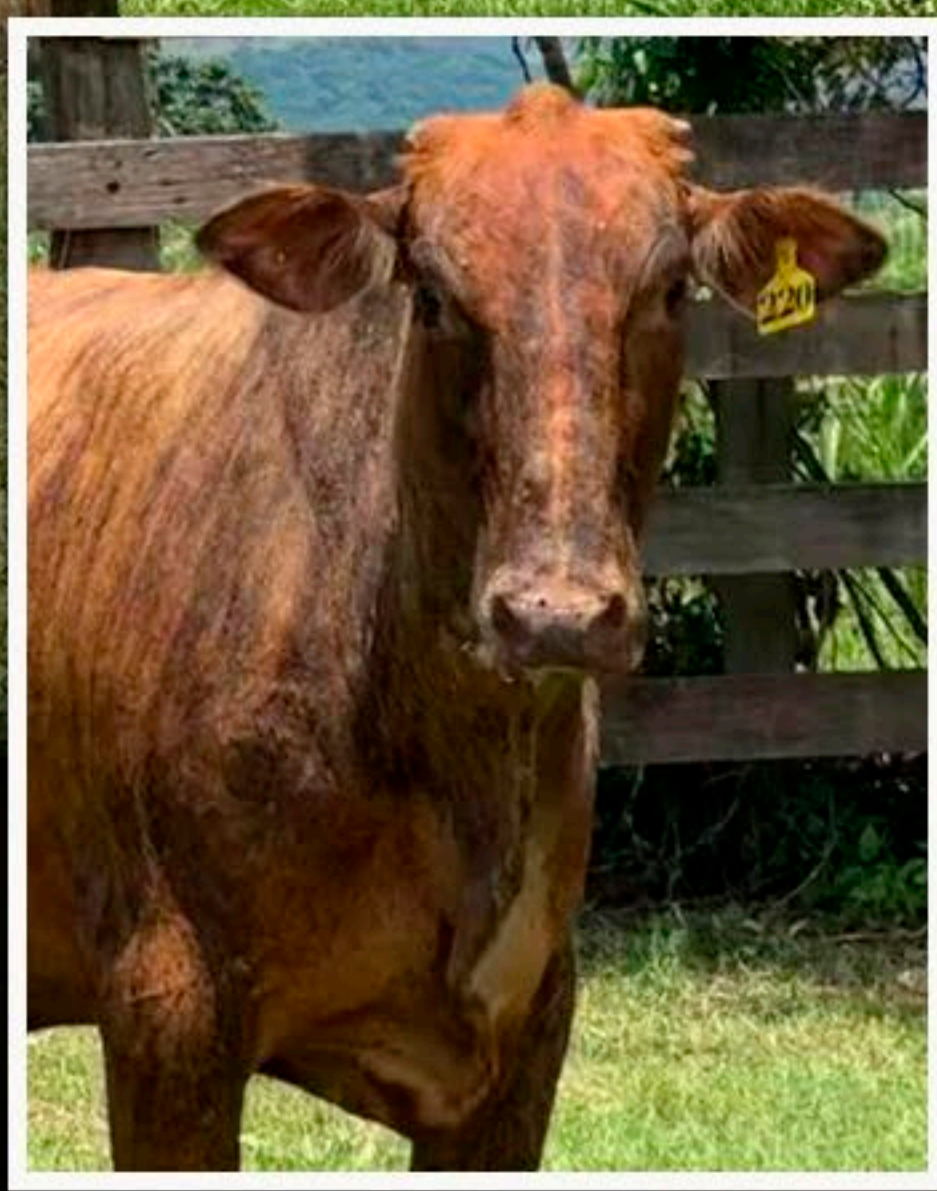

LOTE 20

VACA WIFI 119

CG2 • FÊMEA • NASC.: 12/2021

PROPRIETÁRIO: ANDRÉ POLAQUINI

PAI: **WIFI** X MÃE: **VACA 74** AMANTE _____

Video

“PARIDA DE FÊMEA CG3 (NASC.: 17/11/2024), DO TOURO 47/4 (LAST CALL).
WIFI FOI UM SUPER TOURO, QUE BRILHOU NA BOIADA DO TÉRCIO MIRANDA.
SUA MÃE É UMA IRMÃ PATERNA DO TOURO COBIÇADO (TM).”

LOTE 21

NOVILHA ATRITO 220

CG1 • FÊMEA • NASC.: 01/2022
PROPRIETÁRIO: ANDRÉ POLAQUINI

PAI: **ATRITO (JZ)** X MÃE: **VACA 63 (SANTA BULLS) DECLARAÇÃO**

“PRENHA DO TOURO 55 INTOCÁVEL (DALIT). PREVISÃO DE PARTO MARÇO/2025. PRIMEIRA FÊMEA FILHA DO ATRITO A SER DISPONIBILIZADA. ATRITO FOI REVELADO PELO JULIANO DOMINGOS E BRILHOU NA CIA JUNIOR ZAMPERLINE, E FOI COMERCIALIZADO PARA 3B.”