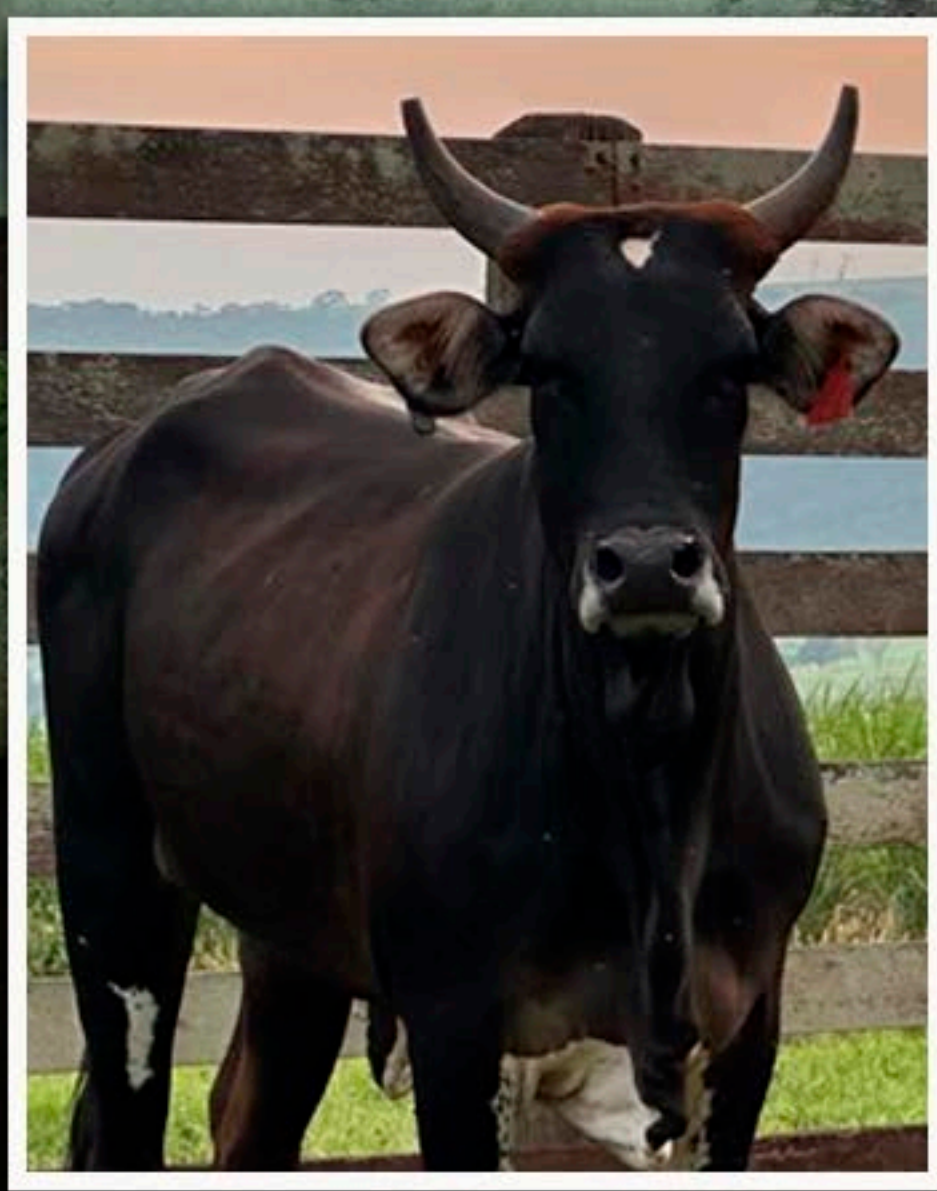

LOTE 15

NOVILHA VIOLÃO 216

CG1 • FÊMEA • NASC.: 01/2022
PROPRIETÁRIO: ANDRÉ POLAQUINI

PAI: VIOLÃO SS X MÃE: VACA 27 GUGA (DECLARAÇÃO)

Video

“PRENHE DO TOURO MÁRMORE (LAST CALL), PREVISÃO DO PARTO EM JANEIRO/2025. SUA MÃE, A VACA 27, É UMA GRANDE PRODUTORA. 216 POSSUI UM IRMÃO PRÓPRIO MUITO PULADOR.”

LOTE 16

NOVILHA 450 TEMPORAL

CG3 • FÊMEA • NASC.: 23/03/2022

PROPRIETÁRIO: ANDRÉ POLAQUINI

PAI: TEMPORAL X MÃE: PE666 REALITY BANDIDO

“IRMÃ PATERNA DO TOURO RELÍQUIA DO TEMPO DA (JK BUCKING BULL)”

LOTE 17

NOVILHA WIFI 515

CG2 • FÊMEA • NASC.: 02/2022

PROPRIETÁRIO: ANDRÉ POLAQUINI

_____ PAI: _____ MÃE: _____ AMANTE _____
 _____ WIFI X _____ VACA 1129 _____

Video

“PRENHA DO TOURO MARMORE (LAST CALL), COM PREVISÃO DE PARTO PARA MARÇO/2025. A VACA 1129 É IRMÃ PATERNA DO COBIÇADO (TM).”