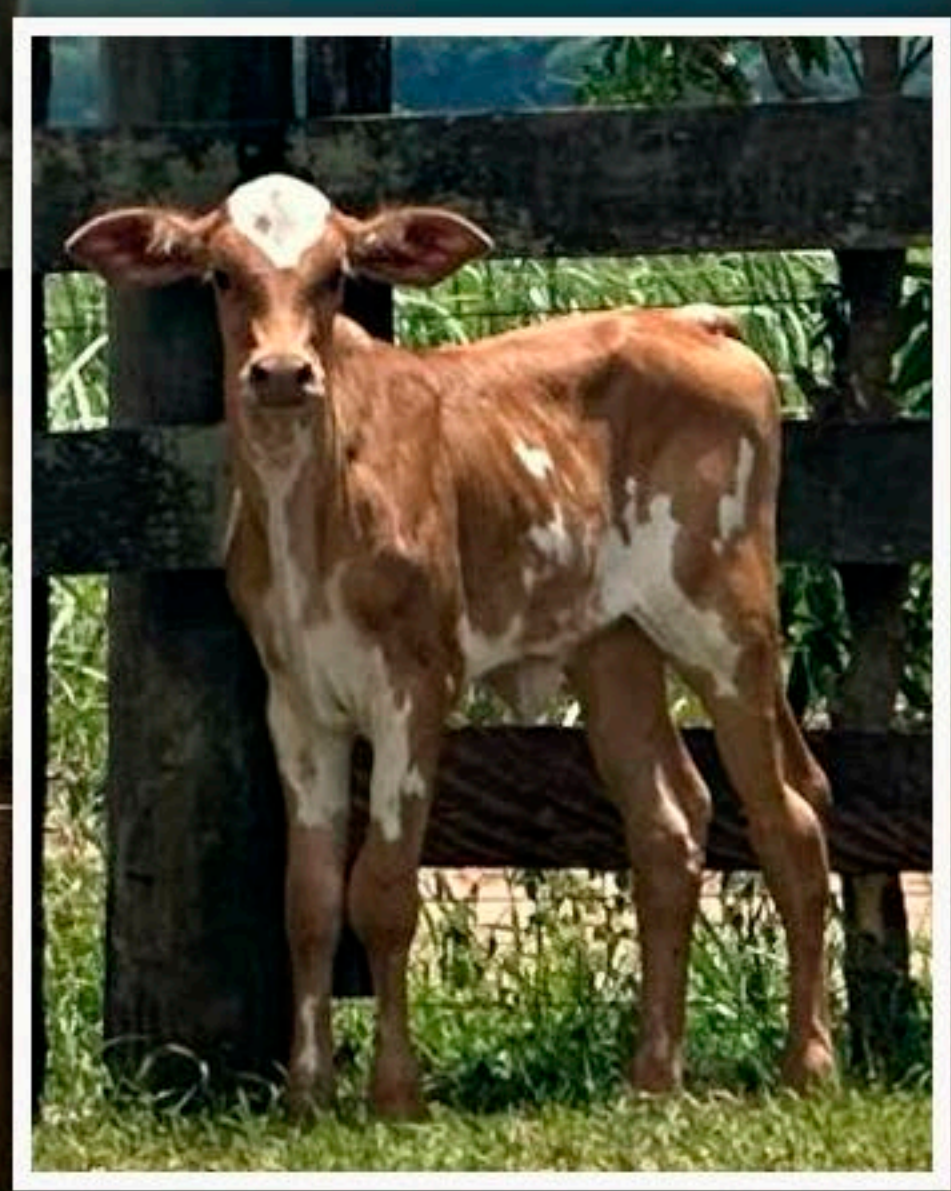

LOTE 20

VACA WIFI 119

CG2 • FÊMEA • NASC.: 12/2021

PROPRIETÁRIO: ANDRÉ POLAQUINI

PAI: **WIFI** X MÃE: **VACA 74** AMANTE _____

Video

“PARIDA DE FÊMEA CG3 (NASC.: 17/11/2024), DO TOURO 47/4 (LAST CALL).
WIFI FOI UM SUPER TOURO, QUE BRILHOU NA BOIADA DO TÉRCIO MIRANDA.
SUA MÃE É UMA IRMÃ PATERNA DO TOURO COBIÇADO (TM).”

LOTE 21

NOVILHA ATRITO 220

CG1 • FÊMEA • NASC.: 01/2022
PROPRIETÁRIO: ANDRÉ POLAQUINI

PAI: **ATRITO (JZ)** X MÃE: **VACA 63 (SANTA BULLS) DECLARAÇÃO**

“PRENHA DO TOURO 55 INTOCÁVEL (DALIT). PREVISÃO DE PARTO MARÇO/2025. PRIMEIRA FÊMEA FILHA DO ATRITO A SER DISPONIBILIZADA. ATRITO FOI REVELADO PELO JULIANO DOMINGOS E BRILHOU NA CIA JUNIOR ZAMPERLINE, E FOI COMERCIALIZADO PARA 3B.”