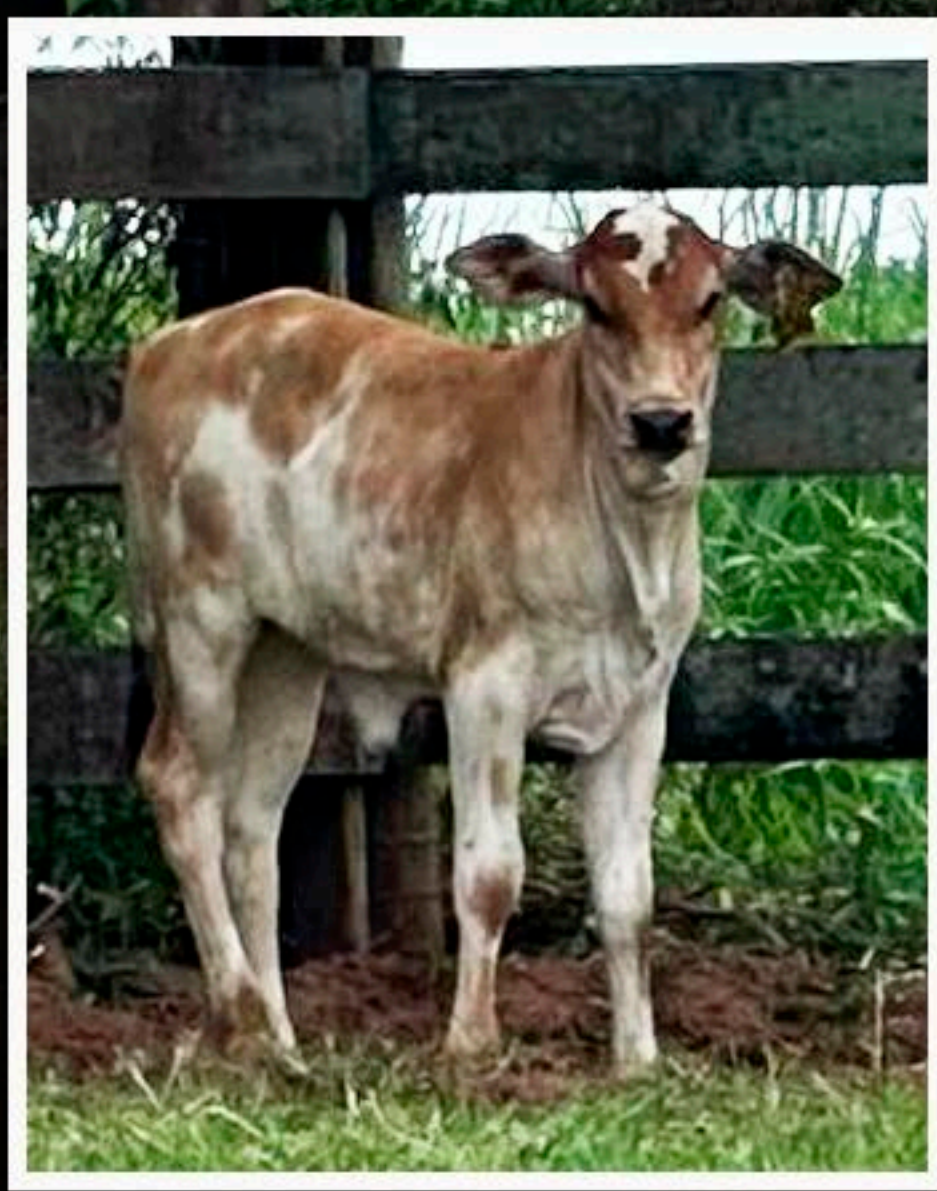

LOTE 13

VACA 66

CGD • FÊMEA • NASC.: 2017
PROPRIETÁRIO: ANDRÉ POLAQUINI

_____ MADRUGADA (DECLARAÇÃO) PAI: _____ MÃE: _____
_____ TRÓIA X VACA COBIÇADA 43 _____

Video

“PRENHA DE 120 DIAS DO TOURO 55 INTOCÁVEL (DALIT), A VACA 66 É IRMÃ MATERNA DO TOURO COBIÇADO (TM).”

LOTE 14

VACA SINISTRO 507

CG1 • FÊMEA • NASC.: 05/2021

PROPRIETÁRIO: ANDRÉ POLAQUINI

_____ PAI: _____ MÃE: _____ TITÂN
_____ SINISTRO X _____ (DECLARAÇÃO) VACA 1103 _____

“PARIDA DE FÊMEA CG2 (NASC.: 21/11/2024) DO TOURO 47/4, QUE É FILHO DIRETO DO TOURO LAST CALL.”

LOTE 15

NOVILHA VIOLÃO 216

CG1 • FÊMEA • NASC.: 01/2022
PROPRIETÁRIO: ANDRÉ POLAQUINI

PAI: VIOLÃO SS X MÃE: VACA 27 GUGA (DECLARAÇÃO)

Video

“PRENHE DO TOURO MÁRMORE (LAST CALL), PREVISÃO DO PARTO EM JANEIRO/2025. SUA MÃE, A VACA 27, É UMA GRANDE PRODUTORA. 216 POSSUI UM IRMÃO PRÓPRIO MUITO PULADOR.”