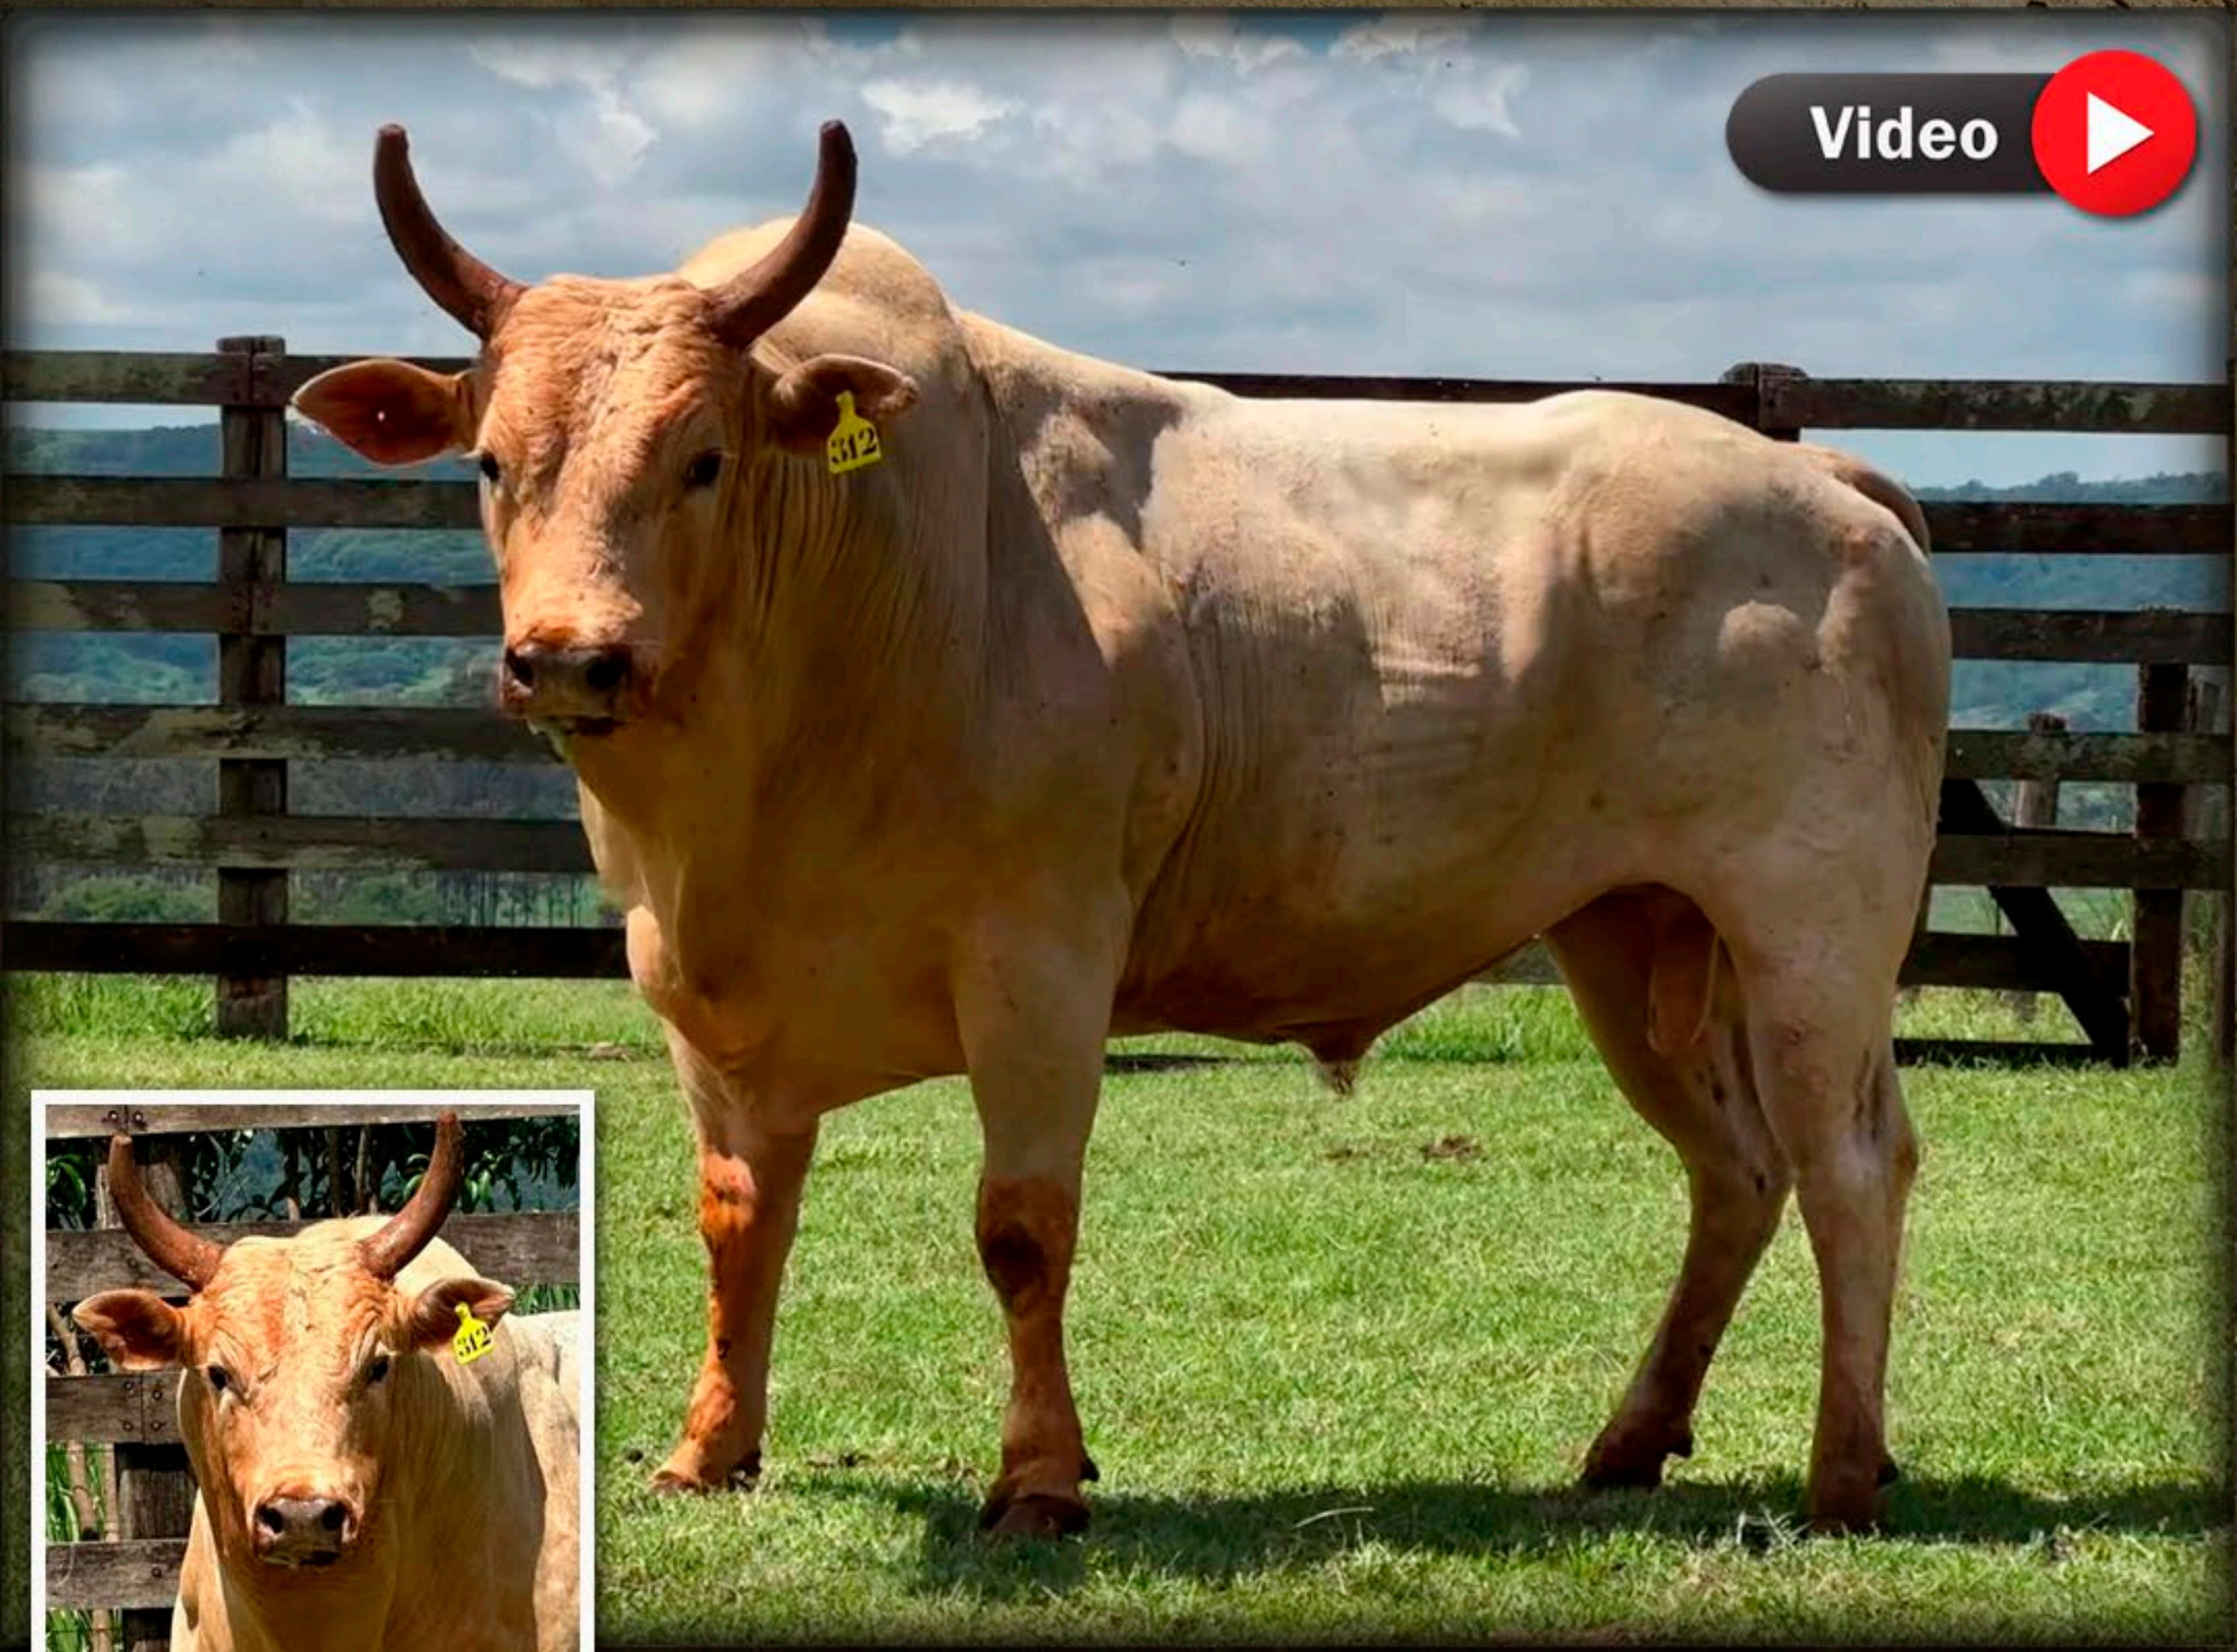

Rafael Vilella
LEILOEIRO

LOTE 01

TOURO 55 INTOCÁVEL

MACHO • NASC.: 06/2020

PROPRIETÁRIO: ANDRÉ POLAQUINI

PAI: **DALIT** X MÃE: **VACA GRINGO**
GRINGO _____
MIURA _____

LOTE 02

TOURO 1109

MACHO • NASC.: 08/02/2021

PROPRIETÁRIO: ANDRÉ POLAQUINI

PAI: **SINISTRO** X MÃE: **VACA 1109** AMANTE _____

LOTE 03

TOURO 1134

MACHO • NASC.: 10/05/2021

PROPRIETÁRIO: ANDRÉ POLAQUINI

PAI: **SINISTRO** X MÃE: **VACA 1134** AMANTE _____

Video

LOTE 04

TOURO 312

MACHO • NASC.: 06/2021

PROPRIETÁRIO: ANDRÉ POLAQUINI

_____ PAI: _____ MÃE: _____ AGRESSIVO _____
 _____ LAST CALL X _____ VACA 003 _____
 _____ VACA MD10 _____

LOTE 05

TOURO 311

MACHO • NASC.: 06/2021

PROPRIETÁRIO: ANDRÉ POLAQUINI

_____ PAI: _____ MÃE: _____ AGRESSIVO _____
 _____ LAST CALL X _____ VACA 003 _____
 _____ VACA MD10 _____

LOTE 06

TOURO 52

MACHO • NASC.: 06/2021

PROPRIETÁRIO: ANDRÉ POLAQUINI