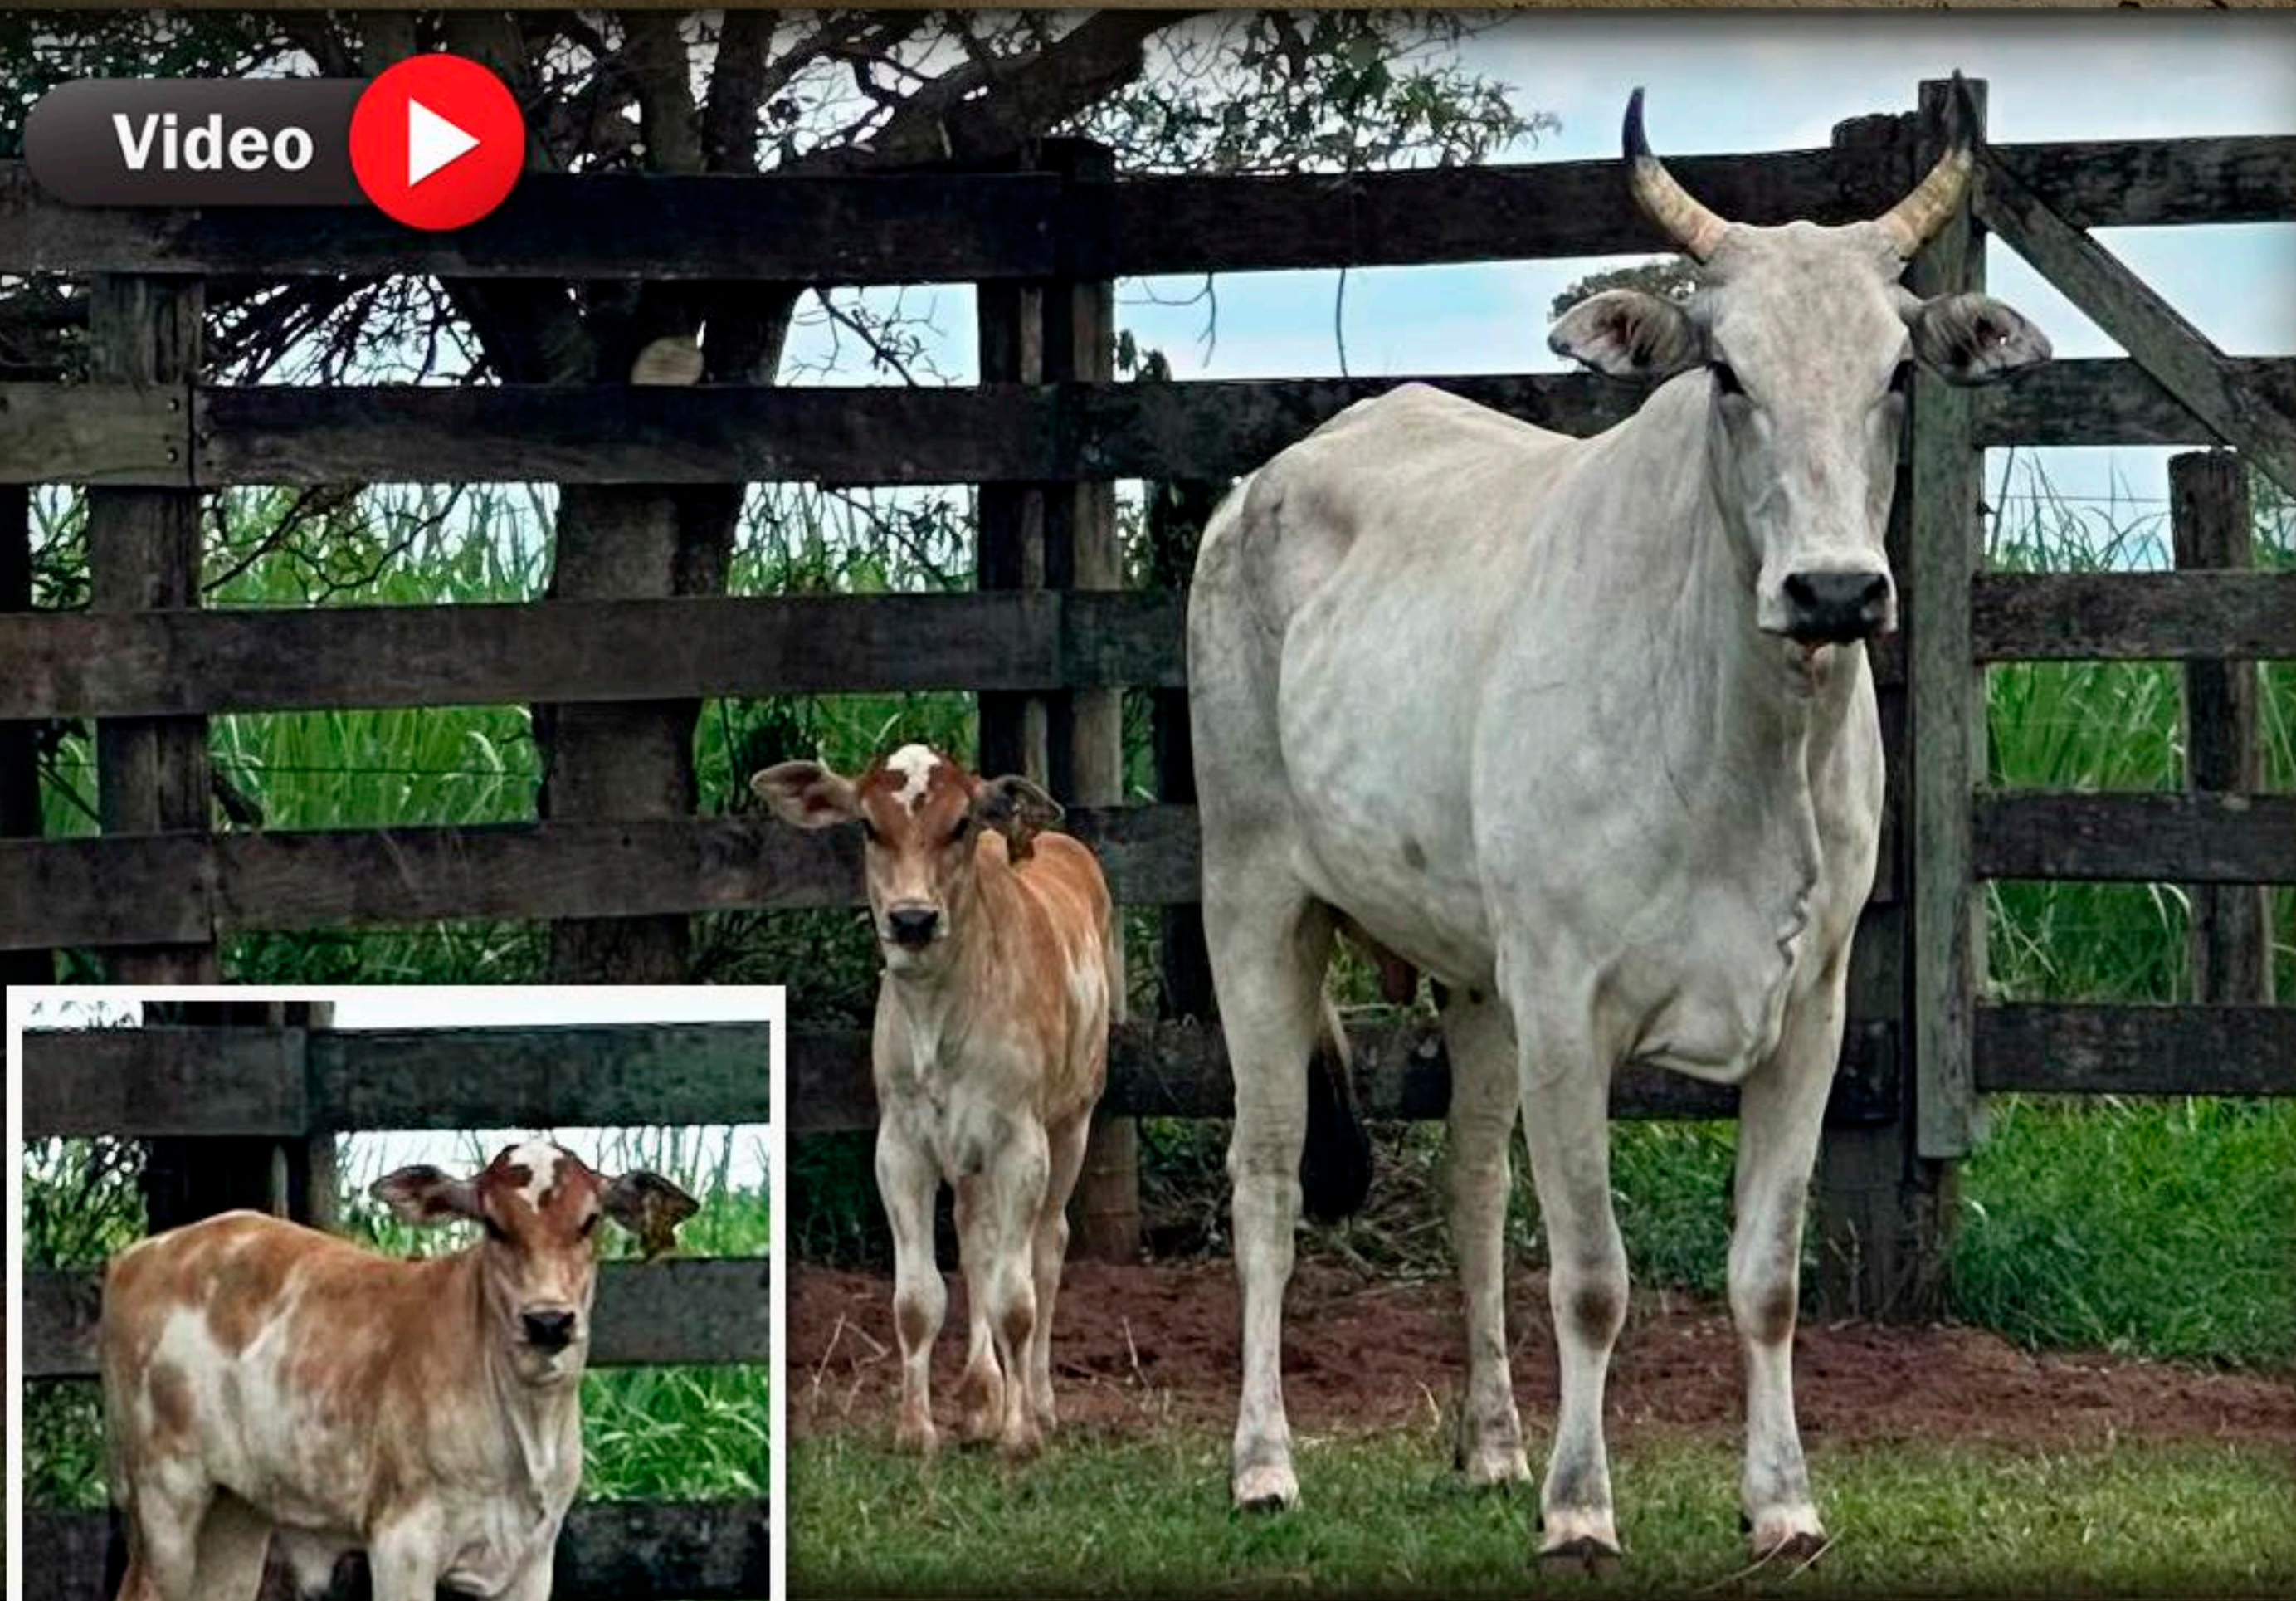

LOTE 12

BEZERRA AIR TIME 237

CG1 • FÊMEA • NASC.: 15/12/2023
PROPRIETÁRIO: ANDRÉ POLAQUINI

PAI: AIR TIME X MÃE: VACA 27 GUGA (DECLARAÇÃO) _____

Video

“A VACA 27 É IRMÃ PATERNA DA COBIÇADA 43. JÁ PRODUZIU QUATRO BONS TOUROS E É UMA DAS DOADORAS MAIS IMPORTANTES DO NOSSO PLANTEL.”

LOTE 13

VACA 66

CGD • FÊMEA • NASC.: 2017
PROPRIETÁRIO: ANDRÉ POLAQUINI

_____ MADRUGADA (DECLARAÇÃO) PAI: _____ MÃE: _____
_____ TRÓIA X VACA COBIÇADA 43 _____

Video

“PRENHA DE 120 DIAS DO TOURO 55 INTOCÁVEL (DALIT), A VACA 66 É IRMÃ MATERNA DO TOURO COBIÇADO (TM).”

LOTE 14

VACA SINISTRO 507

CG1 • FÊMEA • NASC.: 05/2021

PROPRIETÁRIO: ANDRÉ POLAQUINI

_____ PAI: _____ MÃE: _____ TITÂN
_____ SINISTRO X _____ (DECLARAÇÃO) VACA 1103 _____

“PARIDA DE FÊMEA CG2 (NASC.: 21/11/2024) DO TOURO 47/4, QUE É FILHO DIRETO DO TOURO LAST CALL.”

LOTE 15

NOVILHA VIOLÃO 216

CG1 • FÊMEA • NASC.: 01/2022
PROPRIETÁRIO: ANDRÉ POLAQUINI

PAI: VIOLÃO SS X MÃE: VACA 27 GUGA (DECLARAÇÃO)

Video

“PRENHE DO TOURO MÁRMORE (LAST CALL), PREVISÃO DO PARTO EM JANEIRO/2025. SUA MÃE, A VACA 27, É UMA GRANDE PRODUTORA. 216 POSSUI UM IRMÃO PRÓPRIO MUITO PULADOR.”