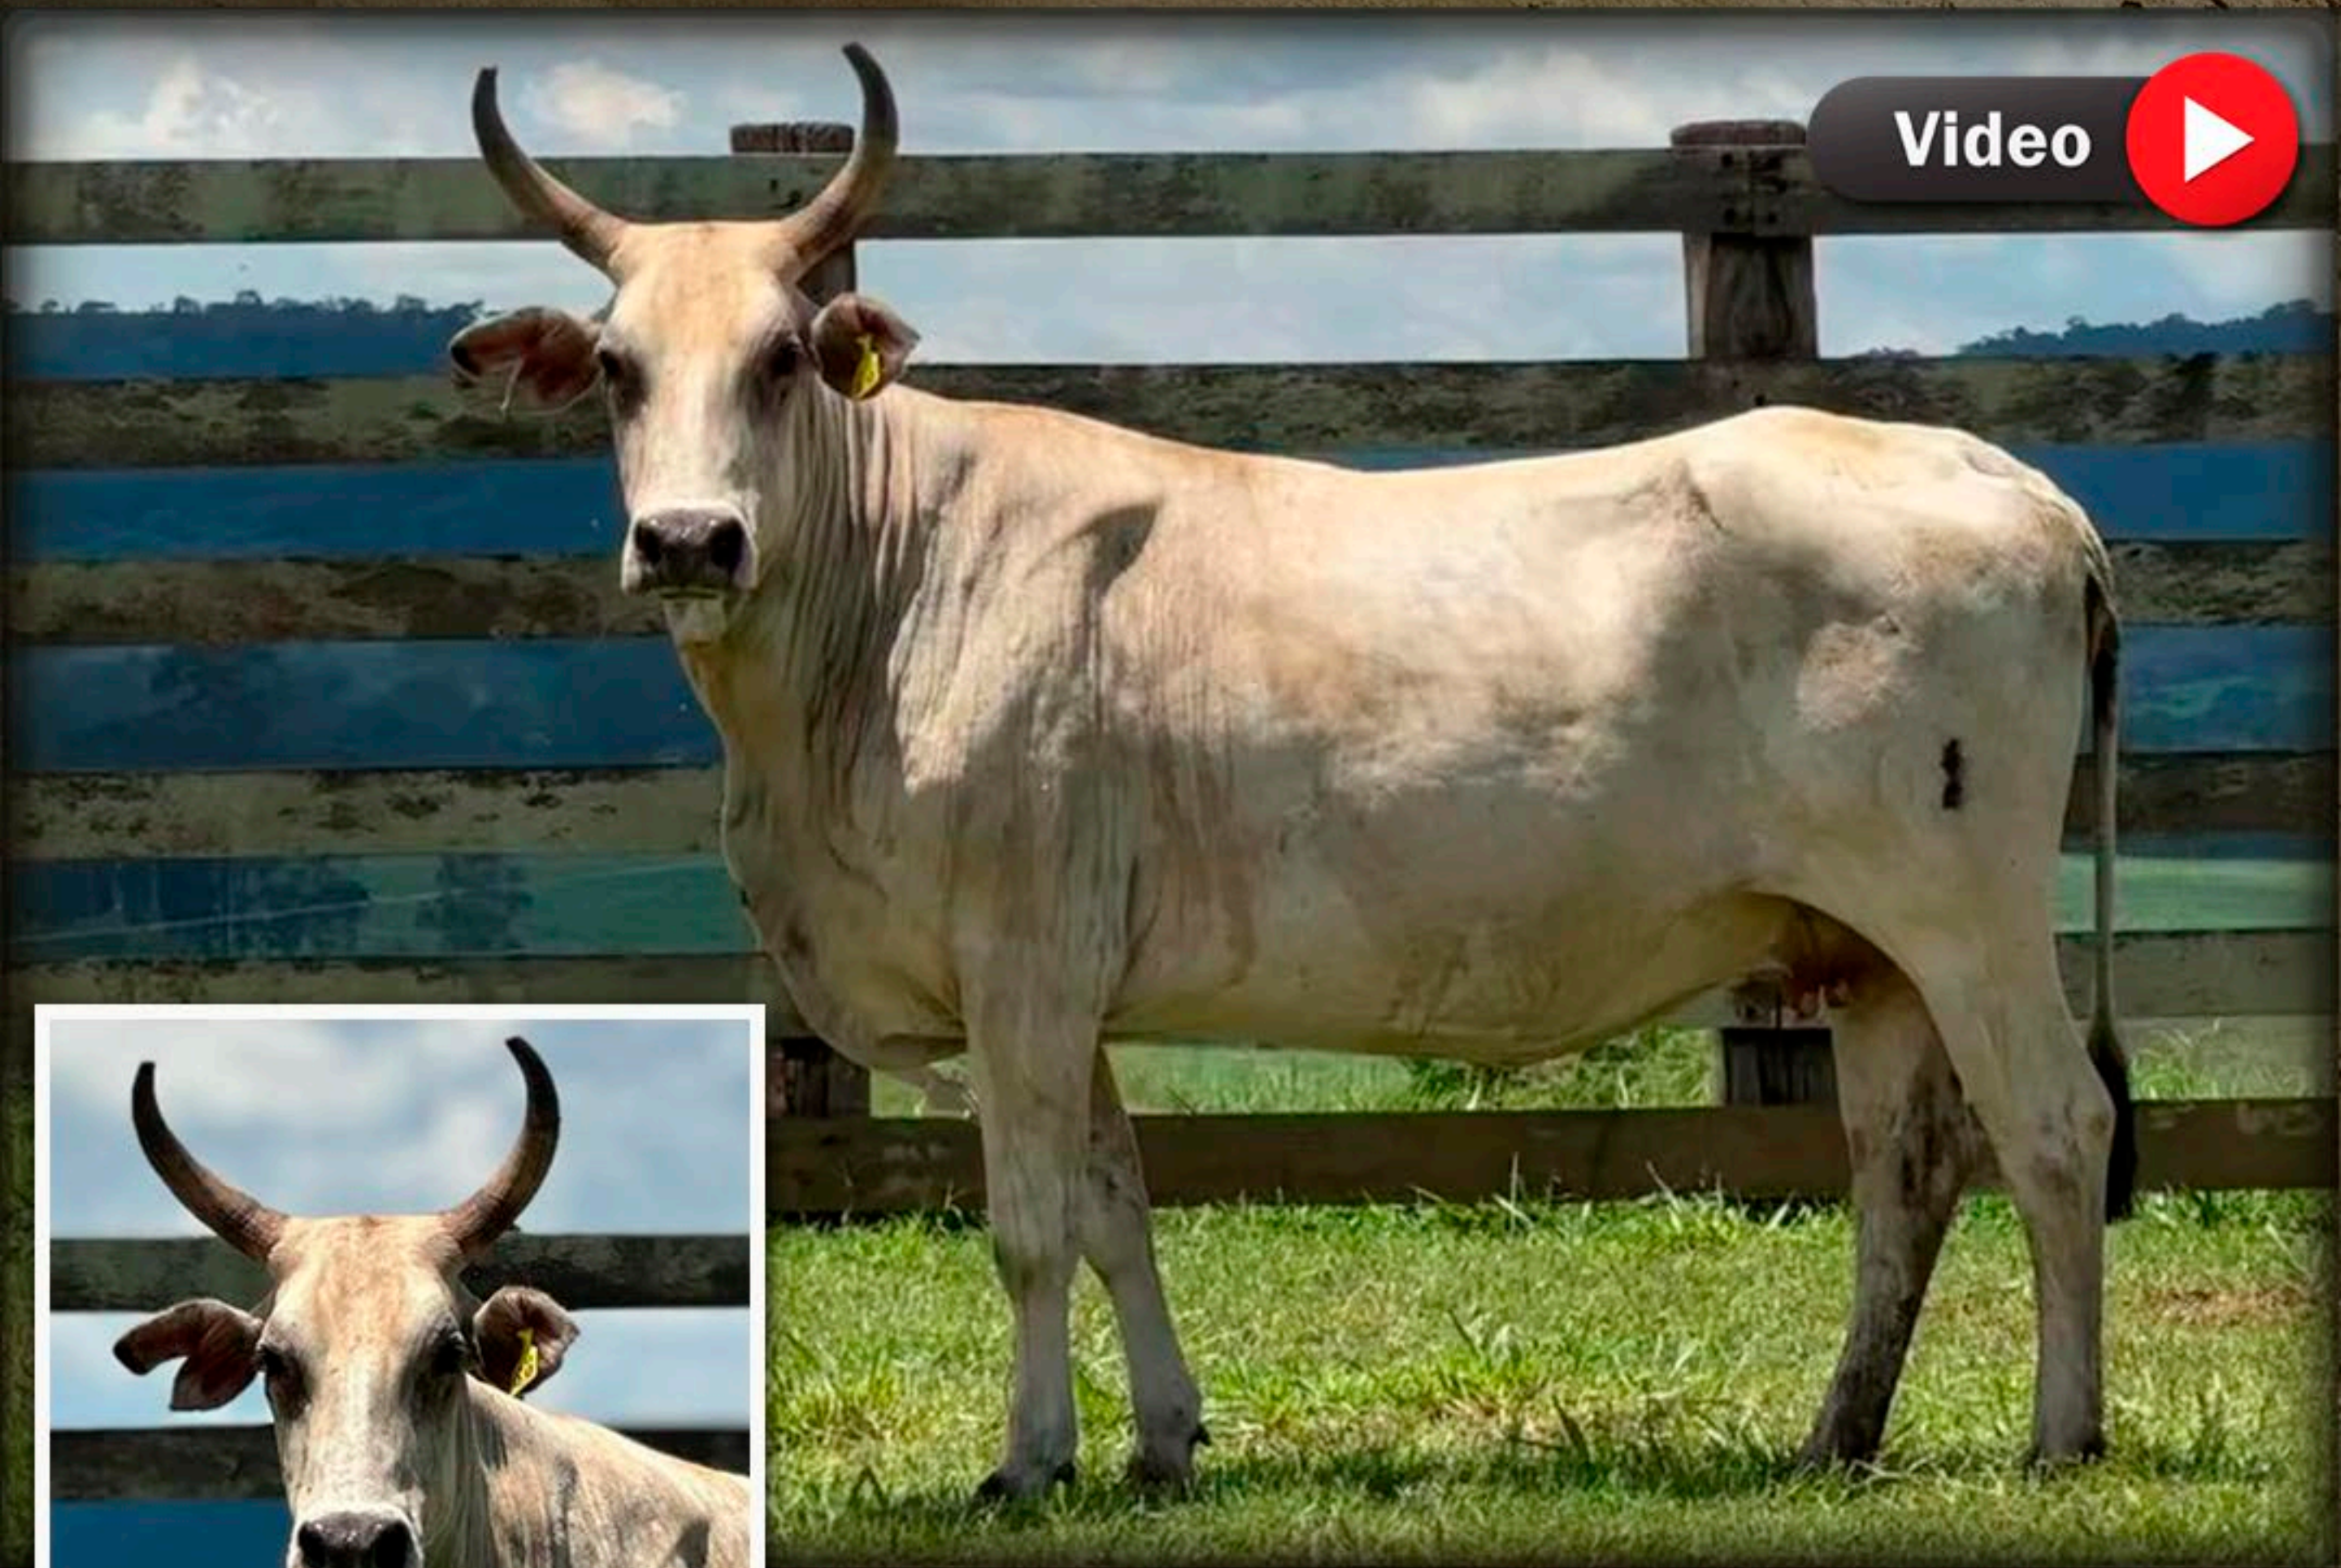

LOTE 19

VACA AMANTE 68

CG1 • FÊMEA • NASC.: 2017

PROPRIETÁRIO: ANDRÉ POLAQUINI

_____ PAI: _____ MÃE: _____
 _____ AMANTE X _____ VACA 19
 _____ (MIÚRA)
 _____ DECLARAÇÃO

Video

“PRENHE DE 150 DIAS DO TOURO 55 INTOCÁVEL (DALIT).
ELA É UMA IRMÃ PATERNA DO COBIÇADO (TM).”

LOTE 20

VACA WIFI 119

CG2 • FÊMEA • NASC.: 12/2021

PROPRIETÁRIO: ANDRÉ POLAQUINI

PAI: **WIFI** X MÃE: **VACA 74** AMANTE _____

Video

“PARIDA DE FÊMEA CG3 (NASC.: 17/11/2024), DO TOURO 47/4 (LAST CALL).
WIFI FOI UM SUPER TOURO, QUE BRILHOU NA BOIADA DO TÉRCIO MIRANDA.
SUA MÃE É UMA IRMÃ PATERNA DO TOURO COBIÇADO (TM).”

LOTE 21

NOVILHA ATRITO 220

CG1 • FÊMEA • NASC.: 01/2022
PROPRIETÁRIO: ANDRÉ POLAQUINI

PAI: **ATRITO (JZ)** X MÃE: **VACA 63 (SANTA BULLS) DECLARAÇÃO**

“PRENHA DO TOURO 55 INTOCÁVEL (DALIT). PREVISÃO DE PARTO MARÇO/2025. PRIMEIRA FÊMEA FILHA DO ATRITO A SER DISPONIBILIZADA. ATRITO FOI REVELADO PELO JULIANO DOMINGOS E BRILHOU NA CIA JUNIOR ZAMPERLINE, E FOI COMERCIALIZADO PARA 3B.”