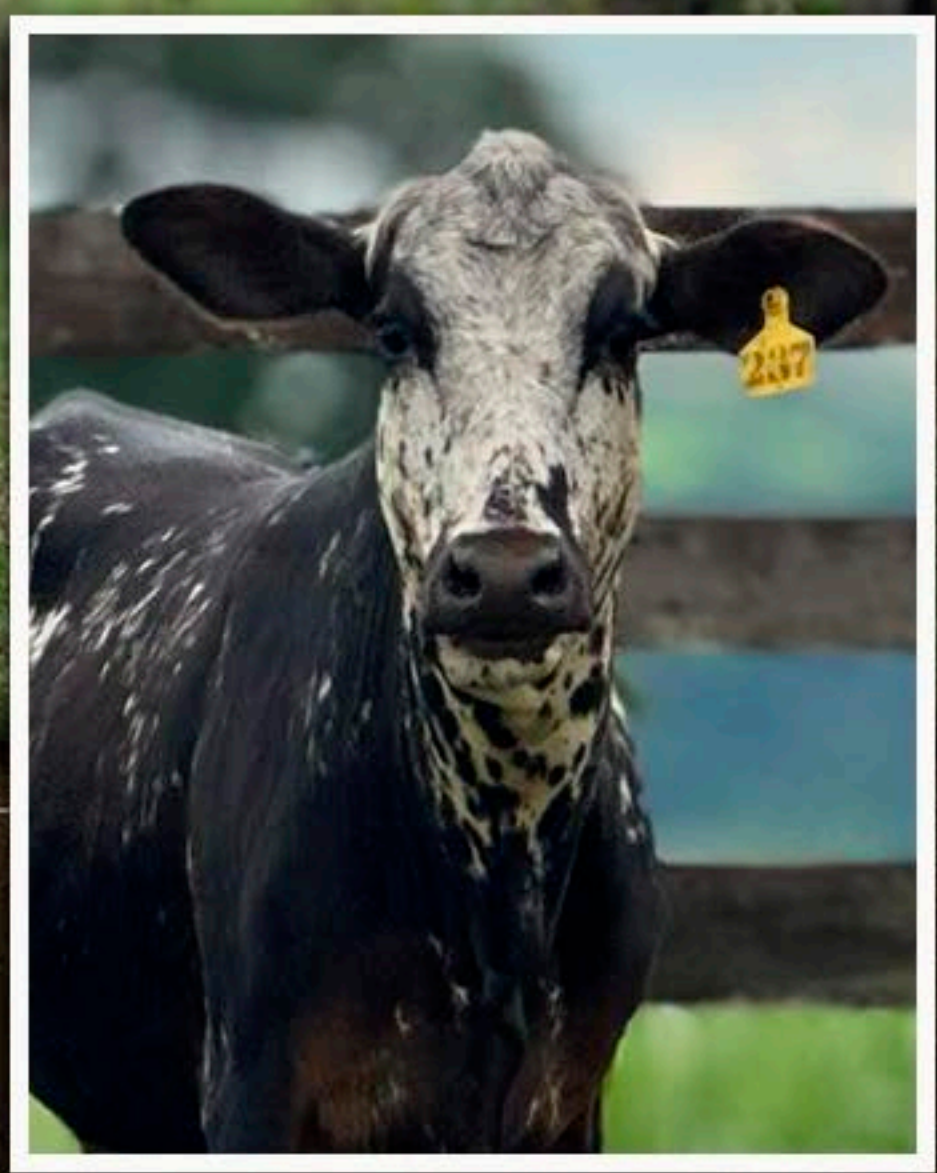

LOTE 12

BEZERRA AIR TIME 237

CG1 • FÊMEA • NASC.: 15/12/2023
PROPRIETÁRIO: ANDRÉ POLAQUINI

PAI: AIR TIME X MÃE: VACA 27 GUGA (DECLARAÇÃO) _____

Video

“A VACA 27 É IRMÃ PATERNA DA COBIÇADA 43. JÁ PRODUZIU QUATRO BONS TOUROS E É UMA DAS DOADORAS MAIS IMPORTANTES DO NOSSO PLANTEL.”

LOTE 13

VACA 66

CGD • FÊMEA • NASC.: 2017
PROPRIETÁRIO: ANDRÉ POLAQUINI

_____ MADRUGADA (DECLARAÇÃO) PAI: _____ MÃE: _____
_____ TRÓIA X VACA COBIÇADA 43 _____

Video

“PRENHA DE 120 DIAS DO TOURO 55 INTOCÁVEL (DALIT), A VACA 66 É IRMÃ MATERNA DO TOURO COBIÇADO (TM).”