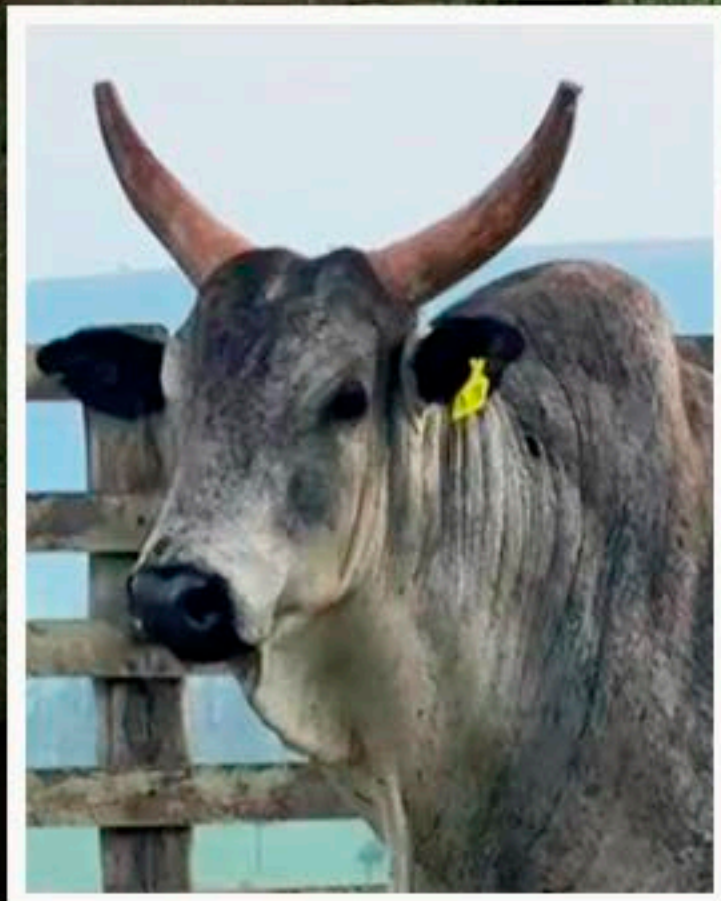

Rafael Vilella
LEILOEIRO

LOTE 01

TOURO 55 INTOCÁVEL

MACHO • NASC.: 06/2020

PROPRIETÁRIO: ANDRÉ POLAQUINI

PAI: **DALIT** X MÃE: **VACA GRINGO**
GRINGO _____
MIURA _____

LOTE 02

TOURO 1109

MACHO • NASC.: 08/02/2021

PROPRIETÁRIO: ANDRÉ POLAQUINI

PAI: **SINISTRO** X MÃE: **VACA 1109** AMANTE _____

LOTE 03

TOURO 1134

MACHO • NASC.: 10/05/2021

PROPRIETÁRIO: ANDRÉ POLAQUINI

PAI: **SINISTRO** X MÃE: **VACA 1134** AMANTE _____