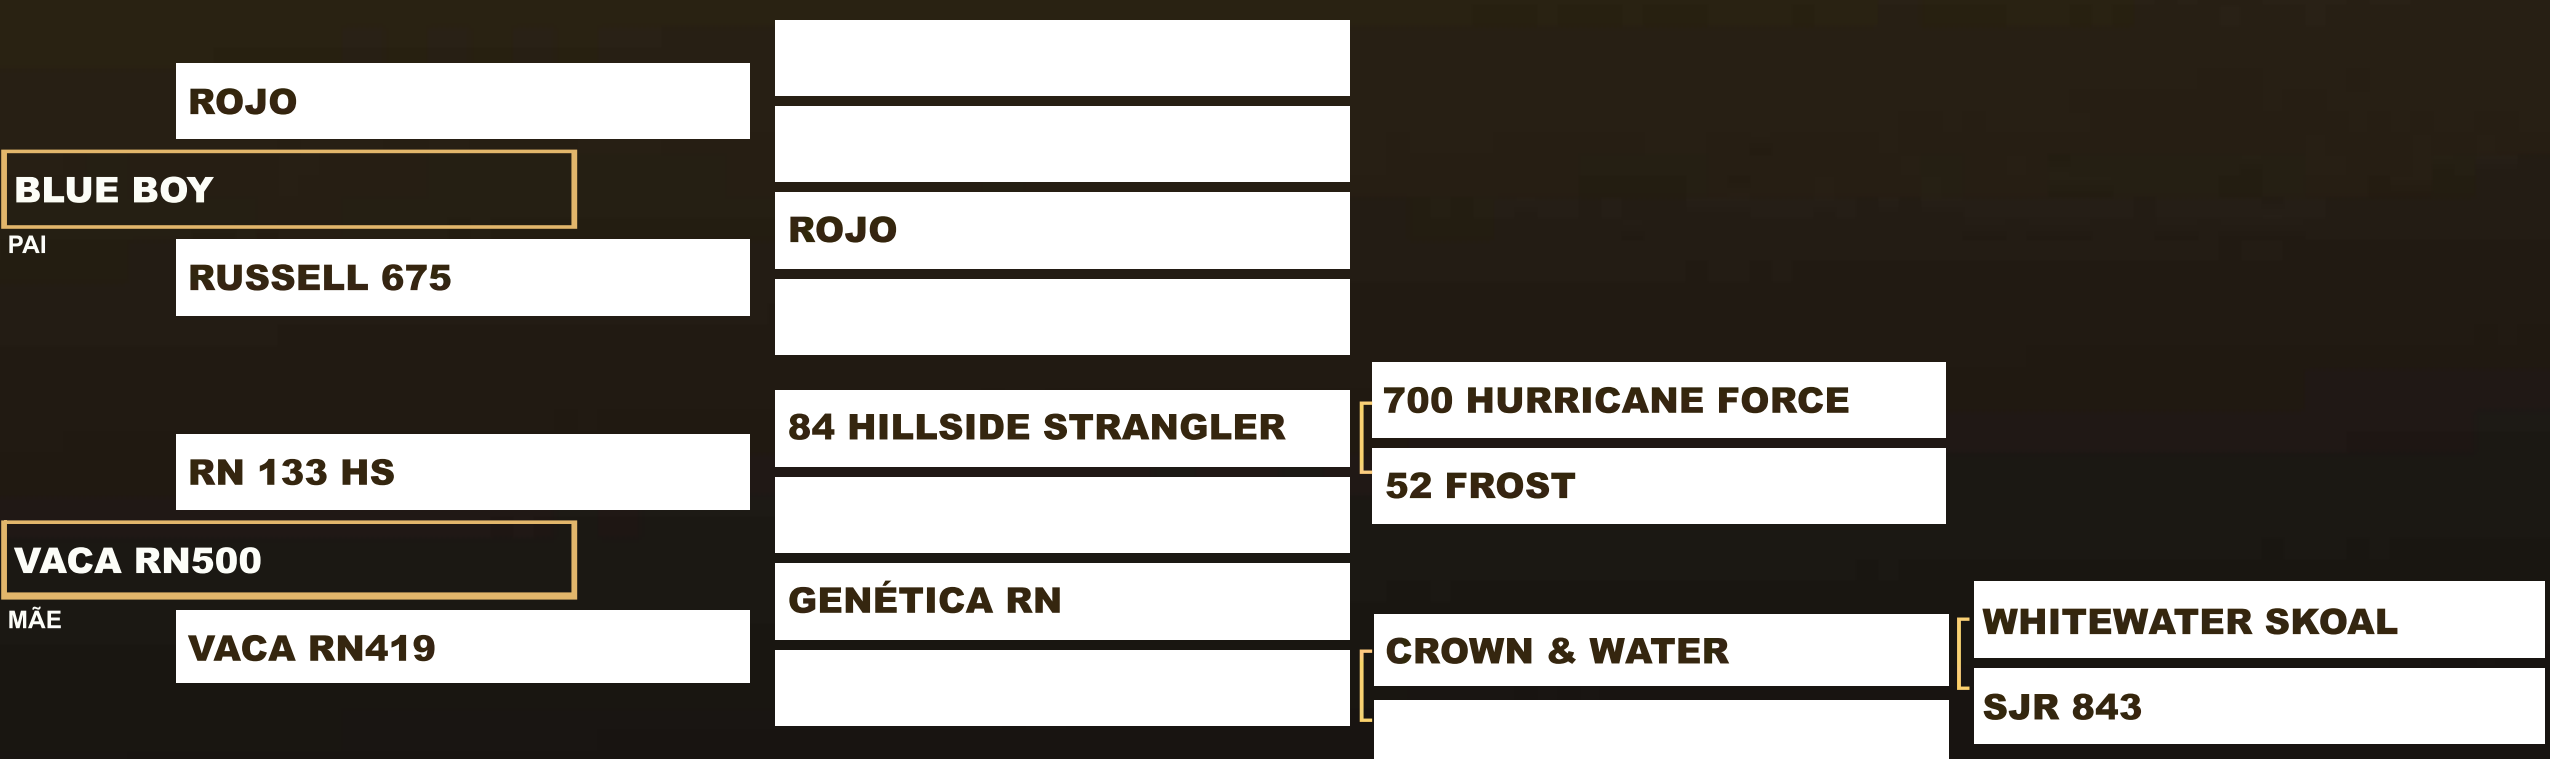

ESSA NOVILHA VEM DE VÁRIOS ANOS DE GERAÇÕES QUE VENHO PRODUZINDO, POIS A AVÓ DELA É FILHA DO CROWN & WATER, E A MÃE JÁ VEM DE GENÉTICA AMERICANA.

SEU PAI, BLUE BOY, CARREGA UMA CARGA GENÉTICA MUITO BOA. FIQUEI COM UM ÚNICO FILHO DELE NO ANO PASSADO E DEU PULADOR; O RESTANTE FOI VENDIDO NO LEILÃO PASSADO.

É UMA NOVILHA QUE, SEM DÚVIDA NENHUMA, IRÁ TRANSMITIR PULO PARA SEUS FILHOS.